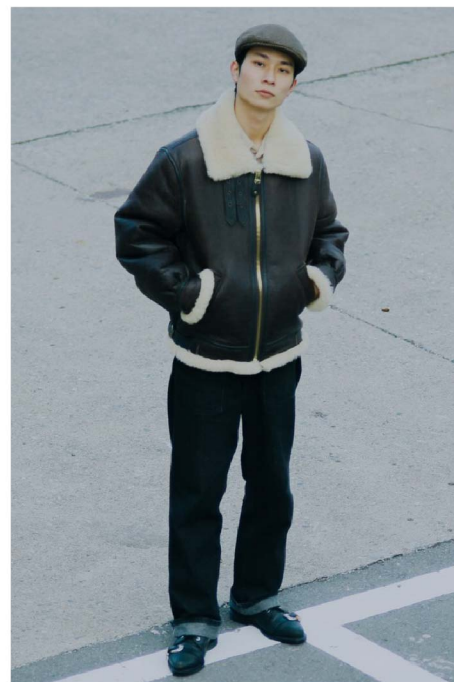

photo / shimomura shinobu

佐々木 侖 Rei Sasaki

Height 180 Bust 81 Waist 72 Hips 89 Shoes 27

#106. 5-2-18 Mita, Minato-ku, Tokyo 108-0073  
Tel.03-5765-8381 Fax.03-5765-3020  
<http://www.jungle-tokyo.com>

**Jungle**