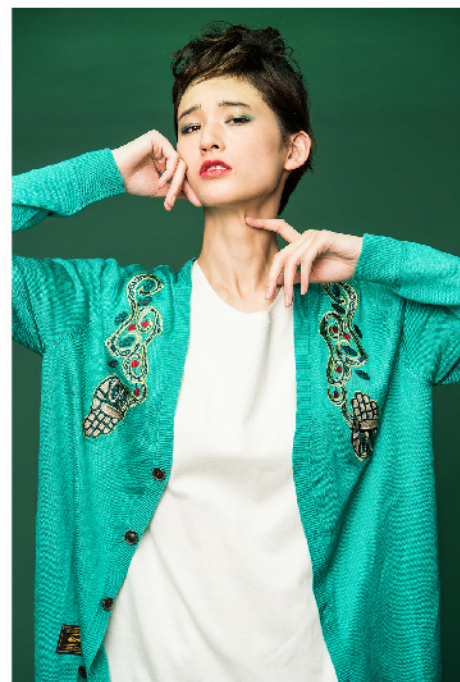

金澤 ちゆき Chiyuki Kanazawa
Height 172 Bust 78 Waist 59 Hips 88 Shoes 24

#106. 5-2-18 Mita, Minato-ku, Tokyo 108-0073
Tel.03-5765-8381 Fax.03-5765-3020
<http://www.jungle-tokyo.com>

Jungle