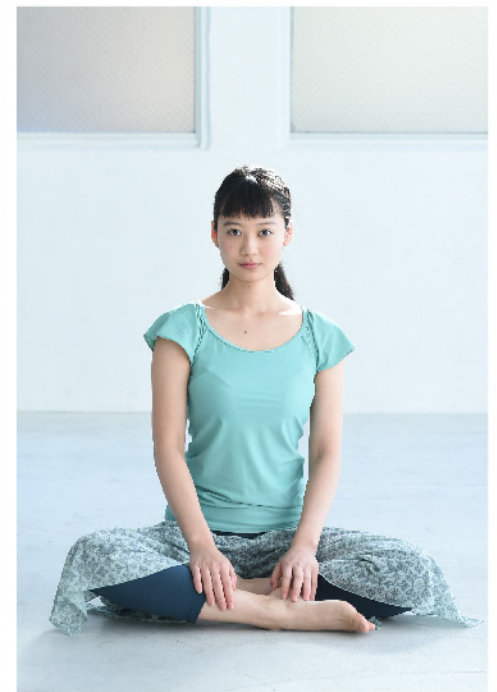

空美 Cumi

Height 164 Bust 80 Waist 58 Hips 84 Shoes 24

#106. 5-2-18 Mita, Minato-ku, Tokyo 108-0073

Tel.03-5765-8381 Fax.03-5765-3020

<http://www.jungle-tokyo.com>

Jungle