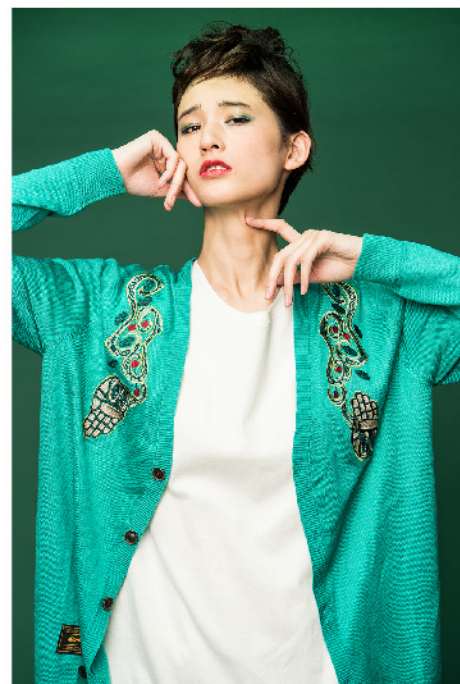

金澤 ちゆき Chiyuki Kanazawa
Height 172 Bust 78 Waist 59 Hips 88 Shoes 24

#106. 5-2-18 Mita, Minato-ku, Tokyo 108-0073
Tel.03-5765-8381 Fax.03-5765-3020
<http://www.jungle-tokyo.com>

Jungle